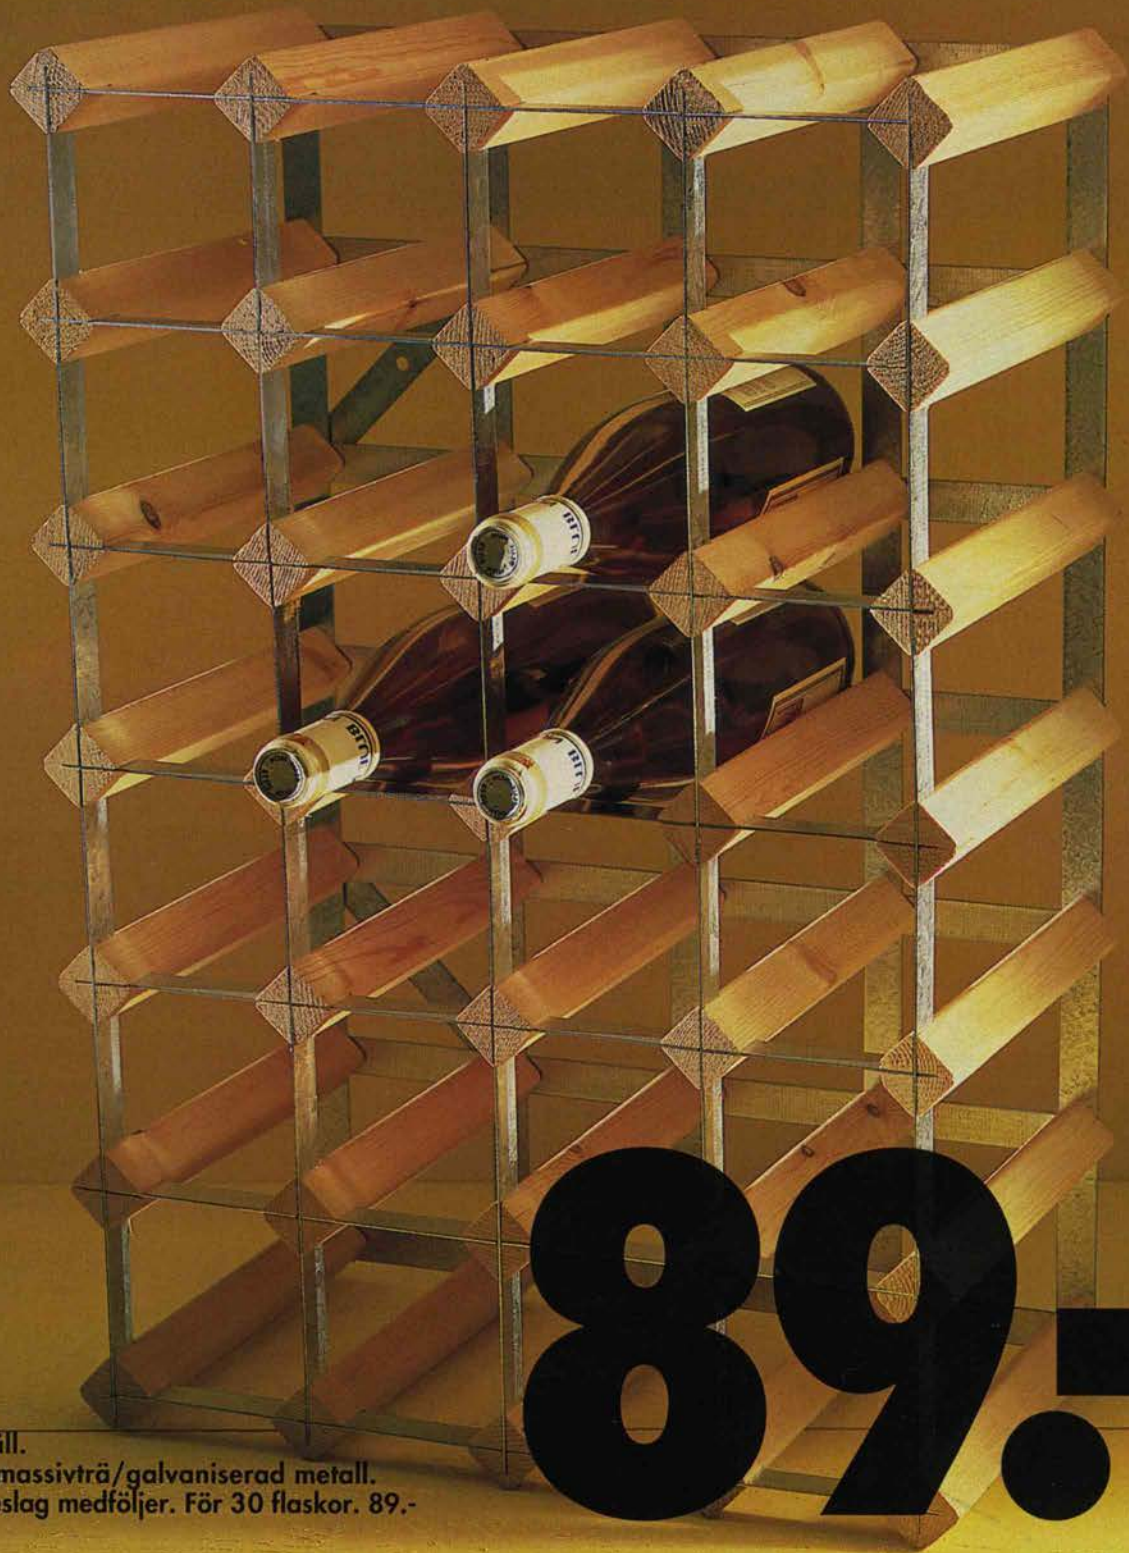

89!

BUTELJ vinställ.
Obehandlat massivträ/galvaniserad metall.
Fästen och beslag medföljer. För 30 flaskor. 89.-